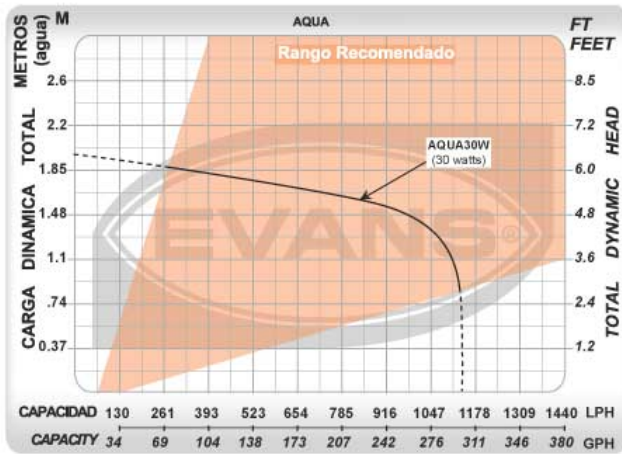

#### INFORMACION ADICIONAL

Garantía	1 año
Certificación	NOM / ANCE
Dimensiones	13.00 X 12.00 X 11.00 cm
Peso vacío	0.86 kg

USOS

Ideal para fuentes de ornato, acuarios y peceras.

Ideal para la recirculación de agua en fuentes y acuarios.

Caídas y cortinas de agua.

BENEFICIOS

Incluye adaptador para mangueras

Bomba sumergible para fuentes de ornato y estanques de 30 W

MODELO

AQUA30W

CARACTERÍSTICA ESPECIAL

Compacta y duradera

MARCA

EVANS

CATEGORIA

Fuentes

USOS

Ideal para fuentes de ornato, acuarios y peceras.

Ideal para la recirculación de agua en fuentes y acuarios.

Caídas y cortinas de agua.